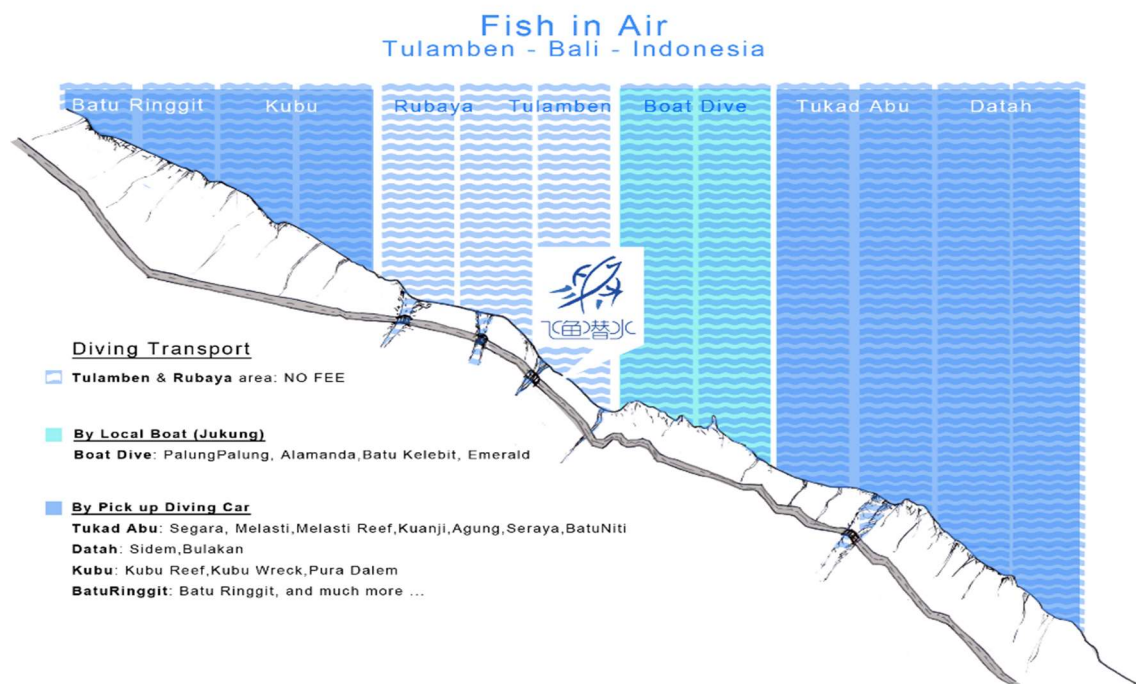

费用说明:

*价格为每人每潜金额, 包含潜导、气瓶、配重、潜点交通及门票, 不含装备租金。

*图蓝本范围内的潜点: T-reef、Liberty、Wreck Slope、Coral Garden、Drop Off

*图蓝本范围外的潜点: Kubu Reef、Kubu Wreck、Pura Dalem、Segara、Melasti、Melasti Reef、Kuanii Agung、Seraya、Batu Niti、Sidem、Bulakan、Batu Ringgit

*螃蟹船包船 Rp210,000/船/潜 (含潜导可坐 3 人), 螃蟹船潜点: PalungPalung、Alamanda、Batu Kelebit、Emerald

***金牌潜导 1V1**: 包含日间的无限次潜水, 潜点不限, 不参与“鸡血潜水员计划”。

潜水课程：

课程名称	价格	包含	不含
OW 课程	Rp5,800,000	教材 装备含潜水电脑 执照费用	住宿 餐饮
AOW 课程	Rp5,100,000	教材 装备含潜水电脑 执照费用	住宿 餐饮
EFR	Rp2,400,000	教材 教学 执照费	住宿 餐饮
救援	Rp5,100,000	教材 潜水装备 执照	住宿 餐饮
潜水长 快捷课程 (2 周)	Rp17,500,000	教材 标准装备 教学 无限潜水 机场接送	餐饮 潜水电脑 住宿 年费
潜水长 标准课程 (1 个月)	Rp27,500,000	教材 标准装备 教学 无限潜水 住宿 摩托车 机场接送	餐饮 潜水电脑 年费
潜水长 课程+实习 (2 个月)	Rp37,500,000	教材 标准装备 教学 无限潜水 住宿 摩托车 机场接送	餐饮 潜水电脑 年费
教练班课程	Rp30,000,000	教材 标准装备 教学 无限潜水 住宿 机场接送	餐饮 潜水电脑 年费
训练潜	Rp1,000,000	泳池课程	